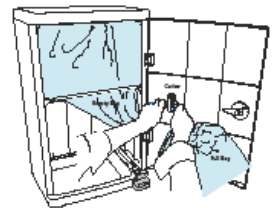

Sistema único de bolsa continua que hace el vaciado más fácil.
Disponible en 2 colores: acero inoxidable y blanco perla.

TIRAR

CORTAR

ATAR

Sin olores: Doble sellado, mantiene la habitación sin malos olores.